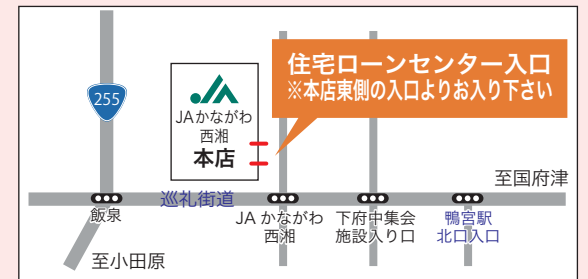

営業日カレンダー 定休日：水曜日第1、第3、第5日曜日、祝祭日・年末年始 ●が定休日となります。

2017年4月

日	月	火	水	木	金	土
						1
2	3	4	5	6	7	8
9	10	11	12	13	14	15
16	17	18	19	20	21	22
23	24	25	26	27	28	29
30						

2017年5月

日	月	火	水	木	金	土
	1	2	3	4	5	6
7	8	9	10	11	12	13
14	15	16	17	18	19	20
21	22	23	24	25	26	27
28	29	30	31			

2017年6月

日	月	火	水	木	金	土
				1	2	3
4	5	6	7	8	9	10
11	12	13	14	15	16	17
18	19	20	21	22	23	24
25	26	27	28	29	30	

まずはお気軽にお電話ください

フリーダイヤル **0120-97-8847**

営業時間

午前9時30分～午後6時

ご来店の際は事前にお電話にて
ご予約いただくことをおすすめします。