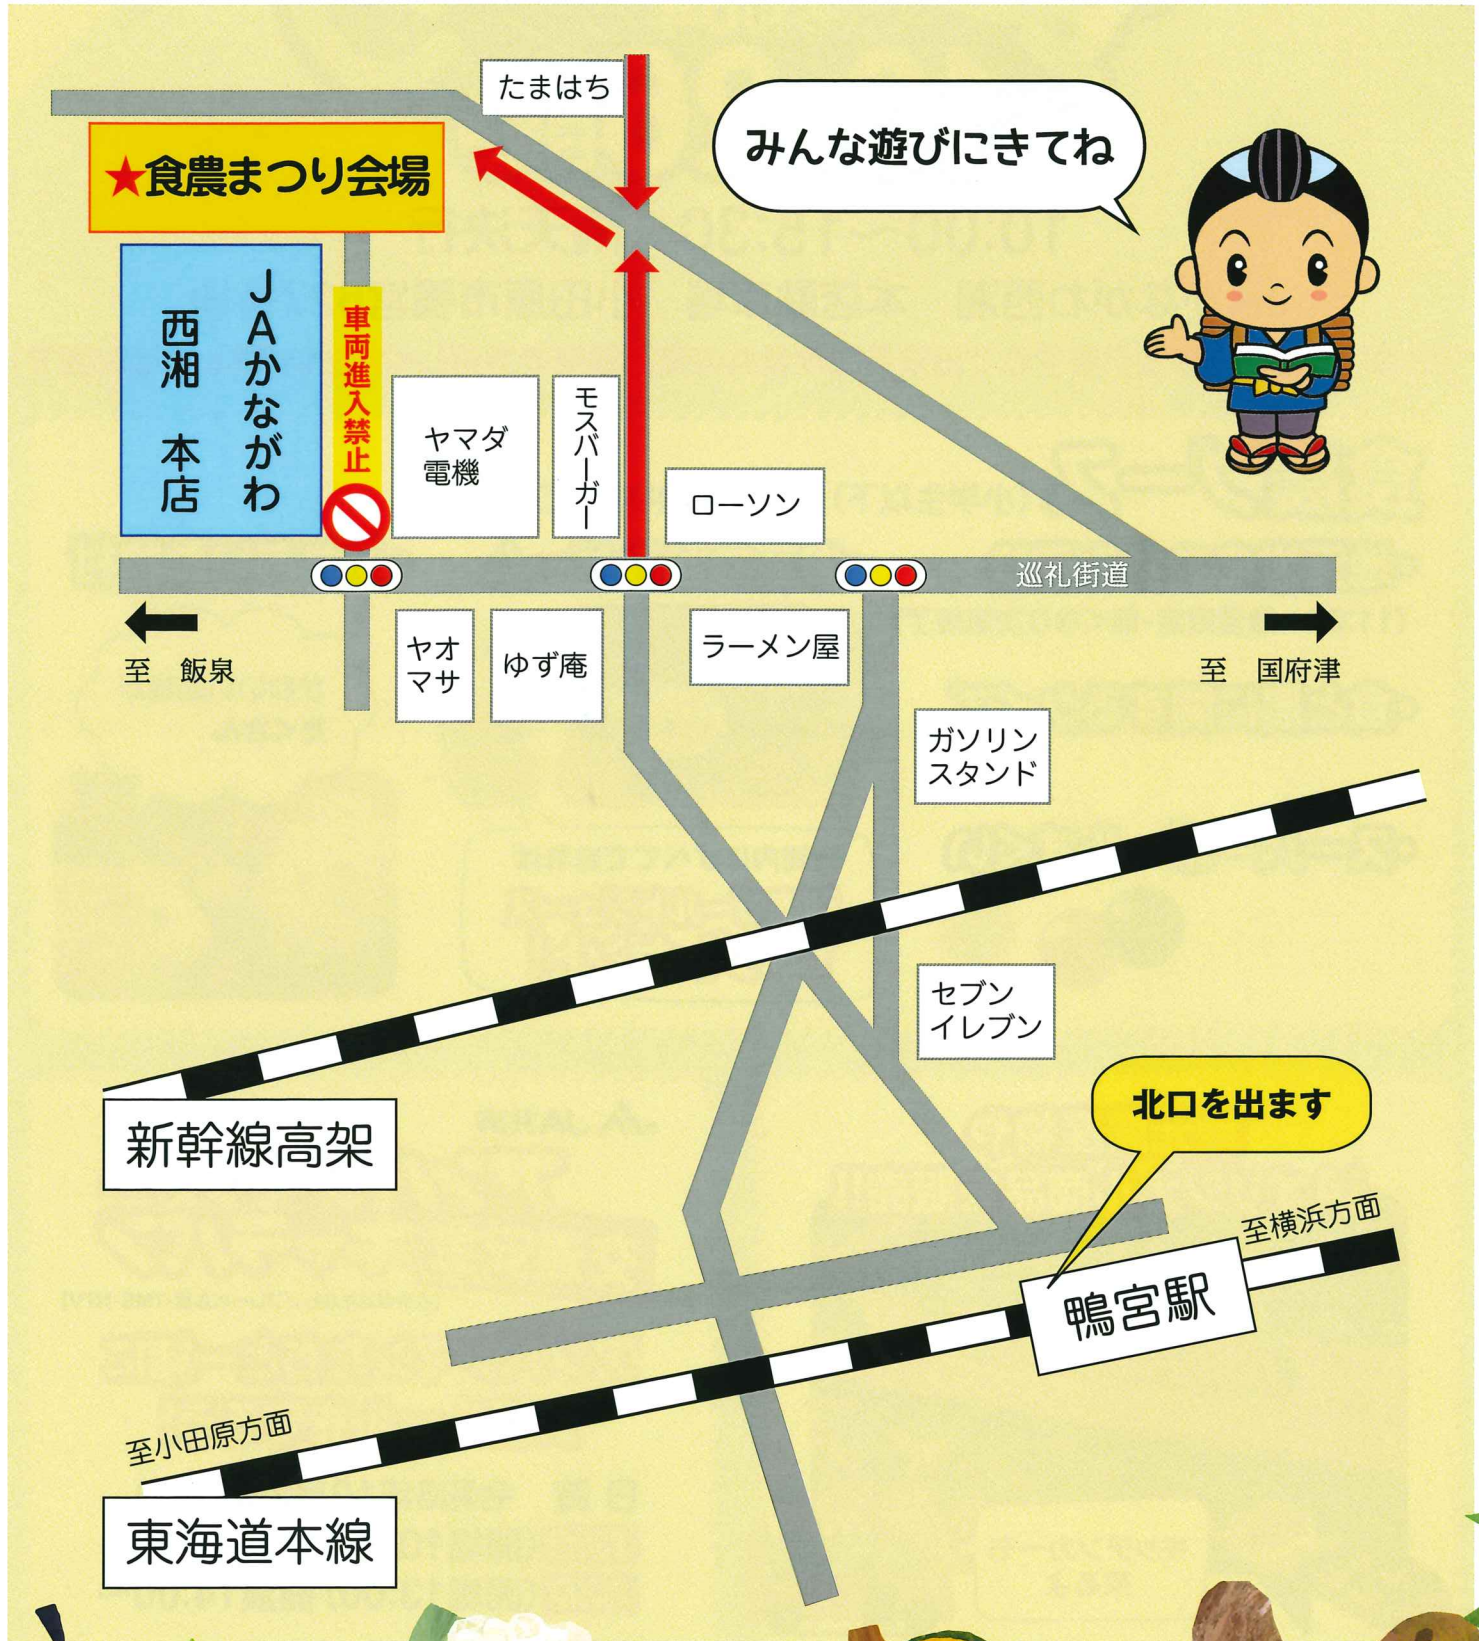

日時 令和6年10月26日(土)

1回目(開場10:00) 開演11:00～

2回目(開場13:00) 開演14:00～

参加無料  
チケット制

チケットの応募は、  
JAかながわ西湘の  
各支店で取り扱っています。

# 食農まつり

会場へのアクセス

小田原市鴨宮627

みんな遊びにきてね

北口を出ます

★食農まつり会場

JAかながわ  
西湘本店

車両進入禁止

ヤマダ電機

モスバーガー

ローソン

至 飯泉

ヤオマサ

ゆず庵

ラーメン屋

ガソリンスタンド